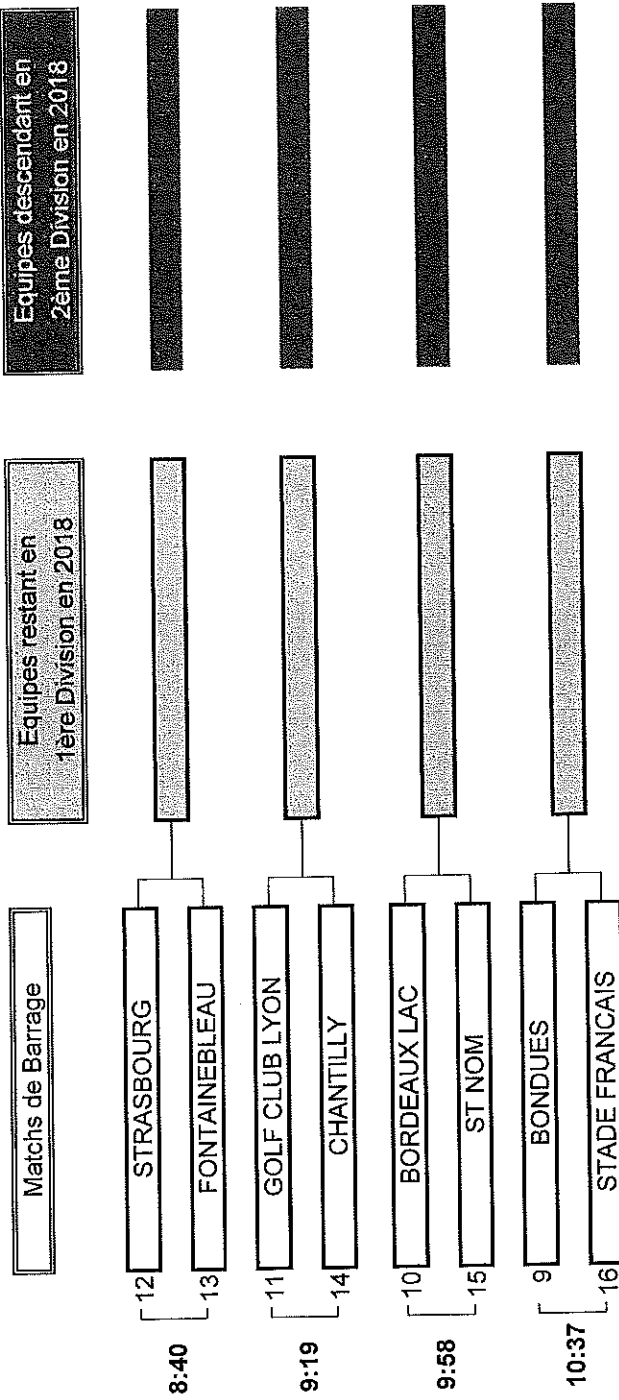

CHAMPIONNAT DE FRANCE PAR EQUIPES 2017
1ère DIVISION DAMES Trophée Golfer's Club
Du 27 Avril au 1 Mai - Golf de Saint Cloud

BARRAGES

CHAMPIONNAT DE FRANCE PAR EQUIPES 2017
1ère DIVISION DAMES Trophée Goffer's Club
Du 27 Avril au 1 Mai - Golf de Saint Cloud

Horaires des Barrages

Les joueuses sont priées de se présenter au
starter 10 minutes avant leur heure de départ

Place	Match N°1	Match N°2	Match N°3	Match N°4
12	STRASBOURG	FONTAINEBLEAU	GOLF CLUB LYON	CHANTILLY
13				
11				
14				
10	BORDEAUX LAC	ST NOM	BONDUES	STADE FRANCAIS
9				
16				

Horaires prévisionnels	Foursome	Simples
8:40	8:48 8:55 9:02 9:09	
9:19	9:27 9:34 9:41 9:48	
9:58	10:06 10:13 10:20 10:27	
10:37	10:45 10:52 10:59 11:06