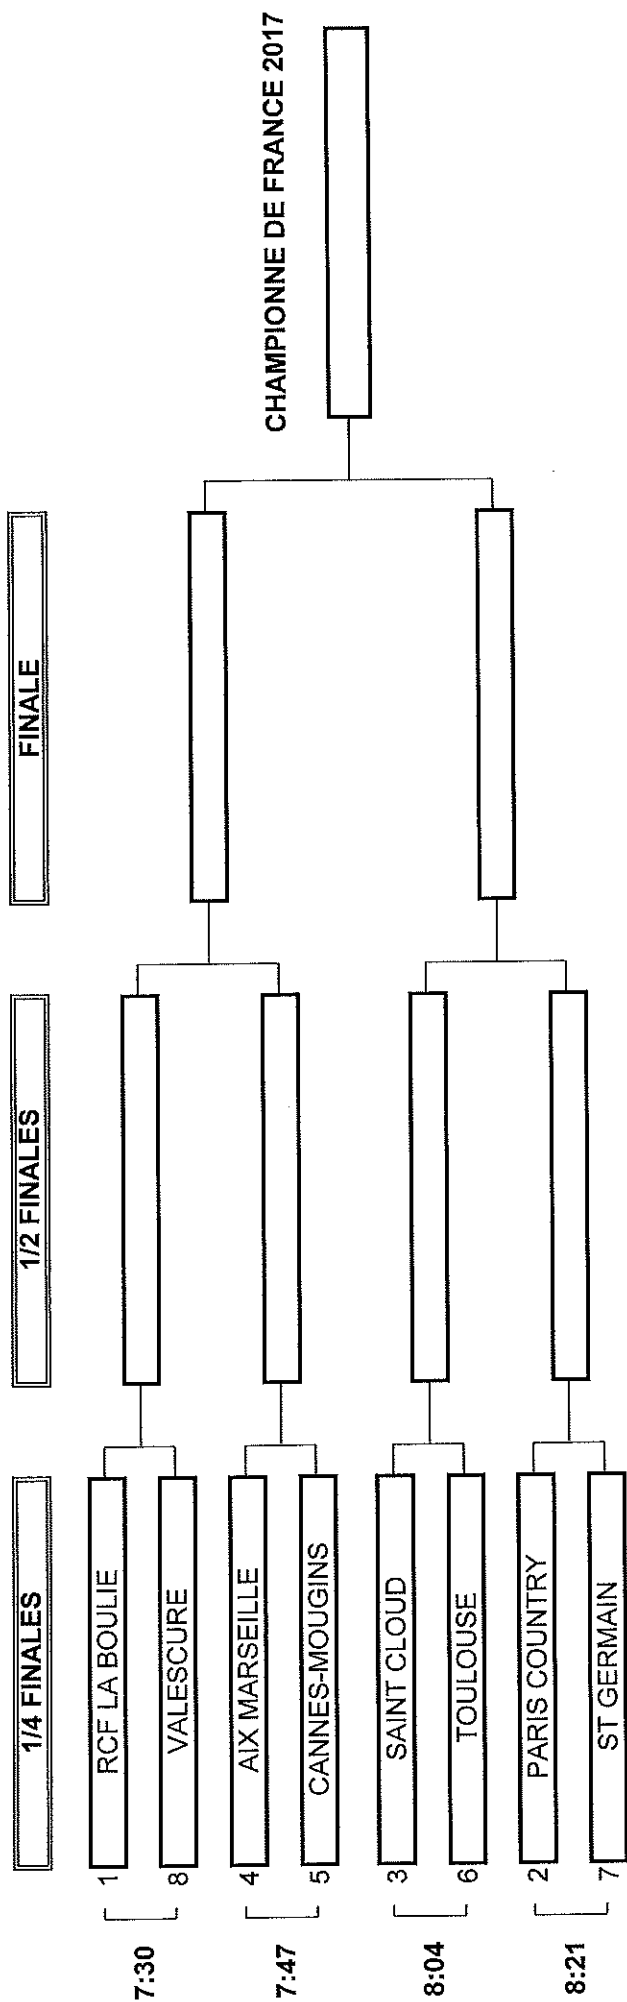

CHAMPIONNAT DE FRANCE PAR EQUIPES 2017
1ère DIVISION DAMES Trophée Golfer's Club
Du 27 Avril au 1 Mai - Golf de Saint Cloud

PHASE FINALE MATCH PLAY